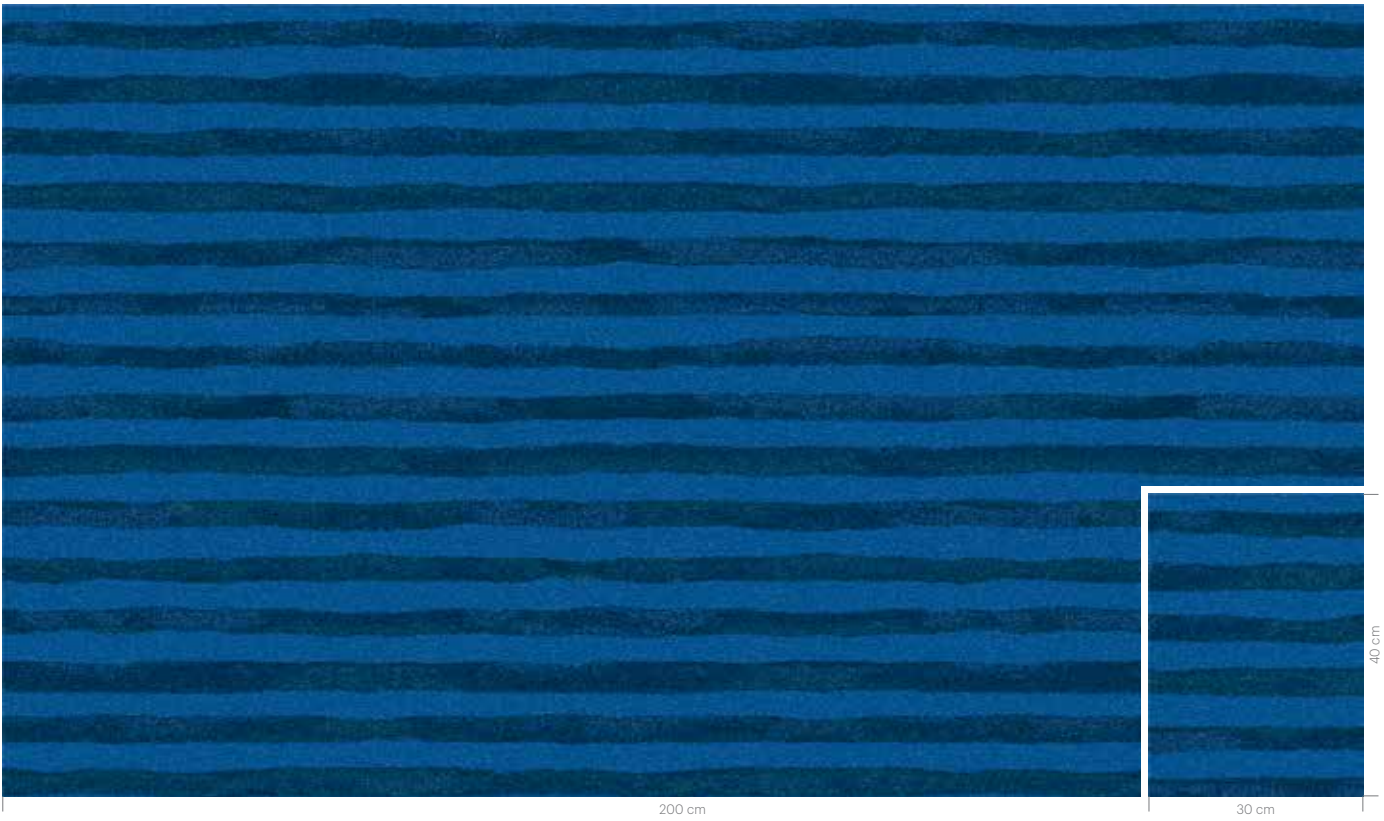

C1	C2	C3	C4	C5
AC58	GB8	AC59	GB7	AC62

400 cm

100 cm

C1	C2	C3	C4	C5	C6
GB10	AC73	AC74	GB11	AC75	GB12

RF52202802 WATERCOLOUR STRIPE
w: 130.0 cm x l: 166.6 cm

K5220

C1	C2	C3	C4	C5
GB10	AC74	GB11	AC73	AC75

RF52202803 WATERCOLOUR DOT
w: 130.0 cm x l: 65.0 cm